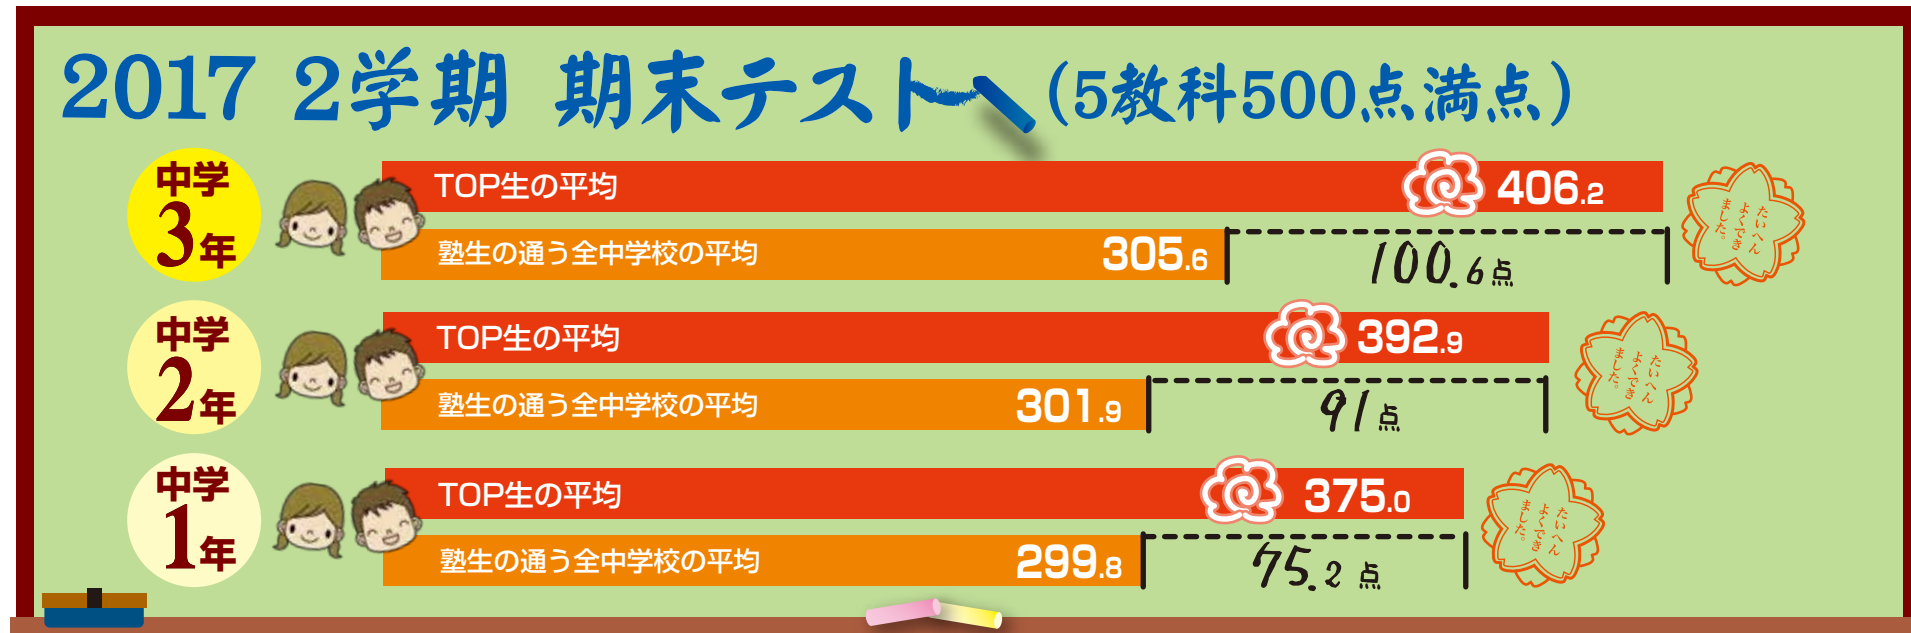

新中2生
3/28(水)~4/4(水)
17:00~19:25
全6日間×5教科
受講料 3,000円(税別)

新中3生
3/24(土)~4/3(火)
19:45~22:45
全9日間×5教科
受講料 5,000円(税別)

春の塾選び

TOPで学ぶ
時間とお金(年間)

※月々の月謝払いになります。
※3年生の後期受験者のみ、直前講習代(3月分)として別途21,000円(税別)を頂戴しております。

中1生	通常授業 206時間	定期テスト対策授業 38時間	補習 40時間以上	定期テスト勉強会 100時間	春期講習 14時間	夏期講習 38時間	冬期講習 28時間	合計時間 464時間以上
中2生	通常授業 206時間	定期テスト対策授業 38時間	補習 40時間以上	定期テスト勉強会 100時間	春期講習 14時間	夏期講習 38時間	冬期講習 28時間	合計時間 464時間以上
中3生	通常授業 342時間	定期テスト対策授業 36時間	補習 160時間以上	定期テスト勉強会 80時間	春期講習 27時間	夏期講習 140時間	冬期講習 33時間	合計時間 818時間以上

年間費用
授業料、教材費、講習代、テスト代全て含まます。

中1生 26万3500円(税別)
中2生 26万5500円(税別)
中3生 37万2000円(税別) 追加金ナシ

新小学4・5・6年
春の無料体験
ご都合に合わせて、お好きな科目を1度体験
(月) 3/26 (金) 4/6 最大3科目
月or火 英語 17:50~19:10
水 国語 17:50~19:10
木or金 算数 17:50~19:10
無料体験を受講された方は、入塾金無料優待(税別で6,000円)が受けられます。

実績でみる **TOPの教務力**

63名 最難関校合格 2017年3月
43名 上位進学校合格 2017年3月
5名 中堅・美業高合格 2017年3月

太田3大進学校首席入学制覇!!
(群馬県公立高校入試後期試験)
太田高校首席合格 S君 (太田西中)
太田女子高校首席合格 Mさん (大泉南中)
太田東高校首席合格 Hさん (旭中)

TOP×冬=成績UPの一例

大泉西中2年 Sさん 5位 2学期実力テスト UP 2位 3学期実力テスト	城西中1年 Wさん 8位 2学期実力テスト UP 2位 3学期実力テスト	太田南中1年 Hさん 6位 2学期実力テスト UP 3位 3学期実力テスト	太田東中2年 O君 32位 2学期実力テスト UP 4位 3学期実力テスト
大泉北中1年 W君 8位 2学期実力テスト UP 4位 3学期実力テスト	太田西中2年 S君 17位 2学期実力テスト UP 7位 3学期実力テスト	城西中2年 M君 28位 2学期実力テスト UP 8位 3学期実力テスト	太田東中1年 Sさん 18位 2学期実力テスト UP 8位 3学期実力テスト
旭中2年 W君 15位 2学期実力テスト UP 9位 3学期実力テスト	大泉北中2年 I君 33位 2学期実力テスト UP 19位 3学期実力テスト	旭中1年 Uさん 45位 2学期実力テスト UP 20位 3学期実力テスト	太田南中2年 Kさん 45位 2学期実力テスト UP 23位 3学期実力テスト

新1年生 AM9:30~AM10:30
新2・3年生 AM11:00~AM12:00
春期説明会 3月11日(日) or 3月17日(土)
新中学生 申し込み受付中

新学期カリキュラム

新中学1年生	新中学2年生	新中学3年生	新小4~新小6生
5教科+定期テスト対策 火木 通常授業(5教科) 19:30~22:20 土 定期テスト対策(テスト前のみ) 16:20~19:10	5教科+定期テスト対策 水金 通常授業(5教科) 19:30~22:20 土 定期テスト対策(テスト前のみ) 19:30~22:20	通常授業 5教科+定期テスト対策 月火木 19:30~22:45 月水金 19:30~22:45 ※曜日はクラスによって異なります。	月or火 英語 17:50~19:10 水 国語 17:50~19:10 木or金 算数 17:50~19:10 ※新小学4年生は英語と算数(金のみ)

質の高い授業と徹底した個人フォロー
まずはご連絡ください
TOP進学教室 (0276) 46-2071
〒373-0823 群馬県太田市西矢島町630 info@etop.co.jp

駐車場が広くて便利なんです。
城山病院 時計台
城山病院 メンタルクリニック
快活CLUB TOP P
じゃぶ傑
マクドナルド ファミリーマート 徳樹庵